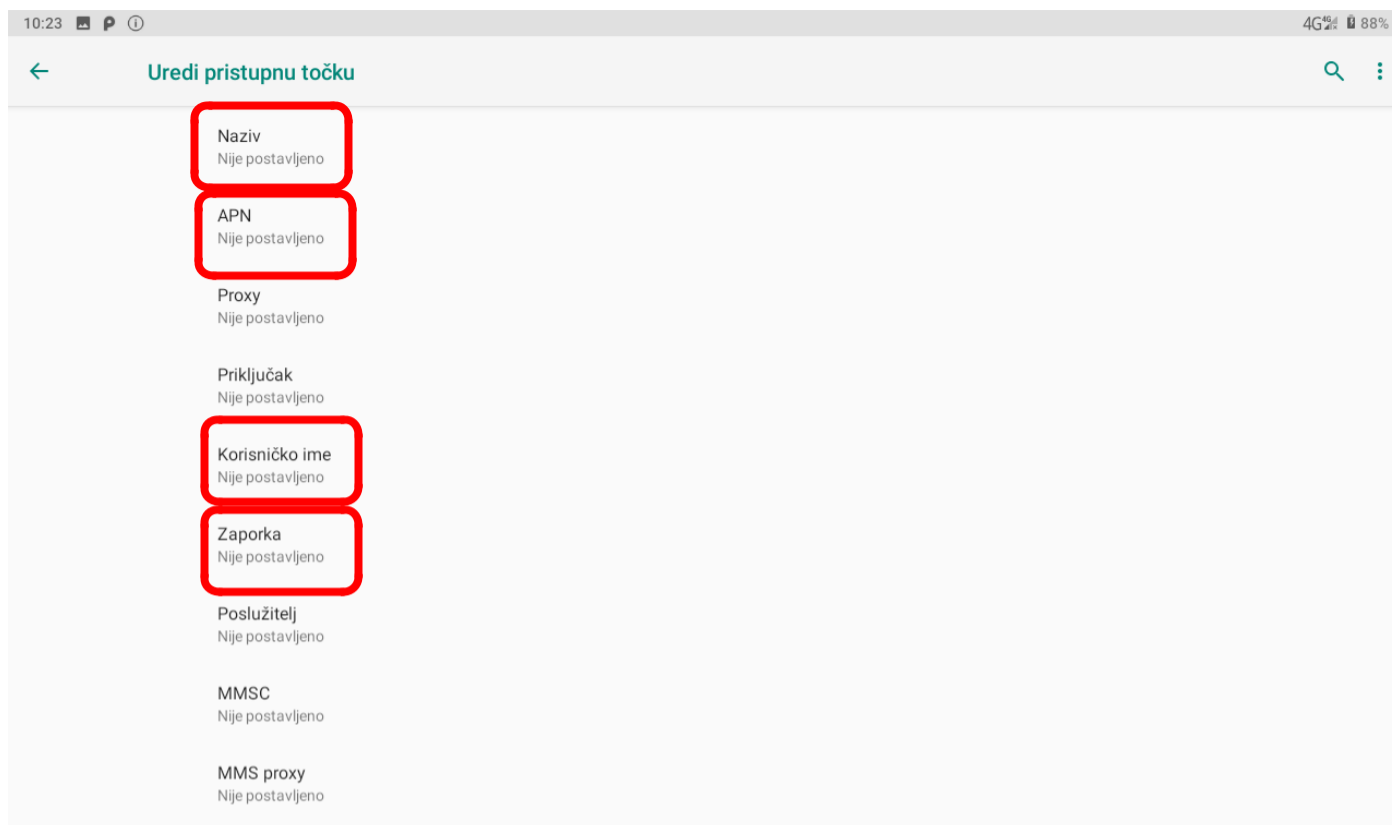

1. Na uređaju otvorite aplikaciju „Postavke“.

Slika 40. Prikaz izbornika za aplikacije

2. U izborniku aplikacije „Postavke“ potrebno je odabrati stavku „Mreža i internet“.

Slika 41. Odabir opcije Mreža i Internet

3. Zatim je potrebno odabrati opciju „Mobilna mreža“

Slika 42. Odabir opcije Napredno

4. Nakon toga je potrebno odabrati opciju „Napredno / Pristupne točke“

Slika 43. Odabir opcije "Pristupne točke"

5. Nakon što ste odabrali opciju „Pristupne točke“ potrebno je dodati novi APN putem niže prikazanog znaka „+“.

Slika 44. Kreiranje novog APN-a

6. Nakon što ste odabrali opciju za kreiranje novog APN-a, potrebno je ispuniti polja koja su označena na slici ispod.

Slika 45. Polja koja je potrebno ispuniti za uspješno podešavanje APN-a