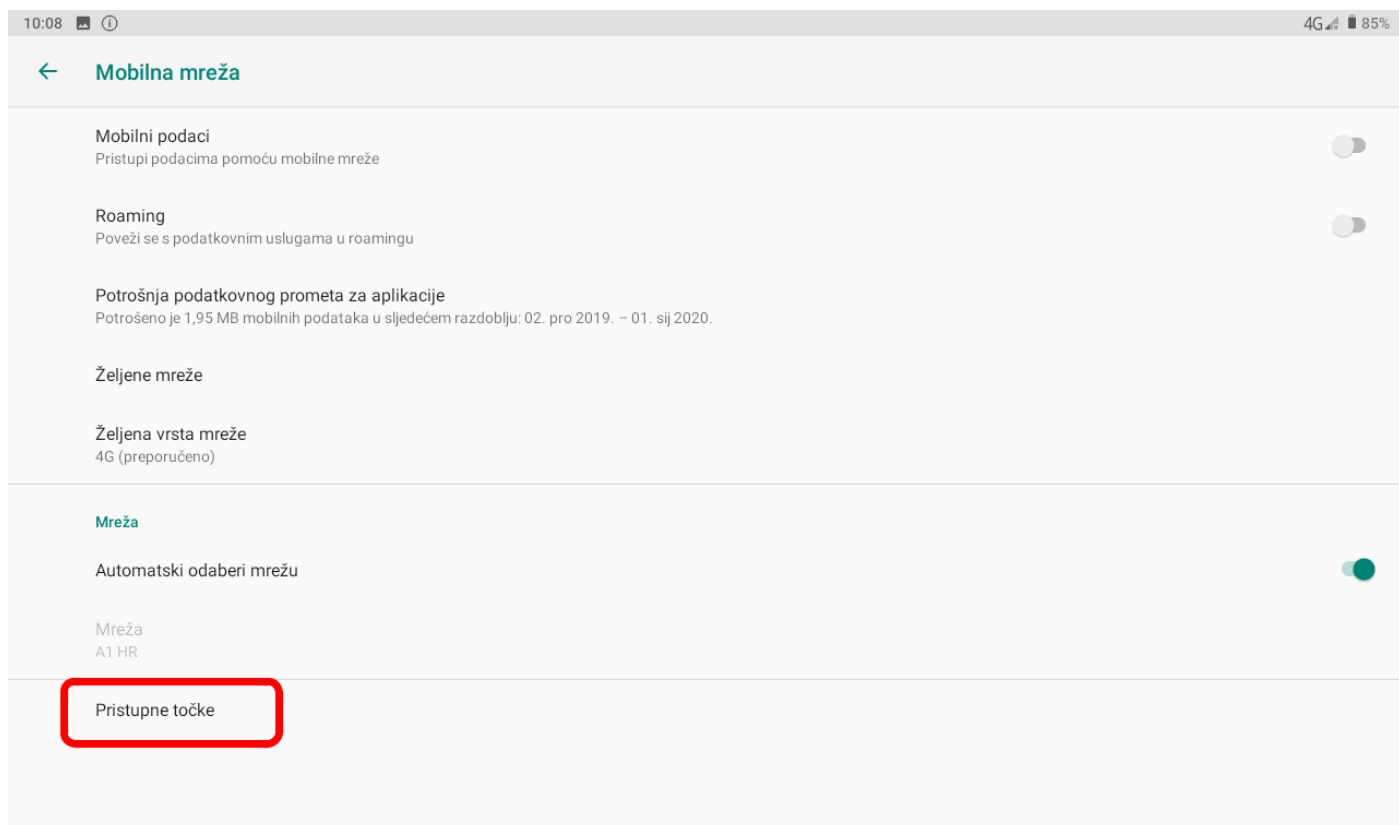

1. Na uređaju otvorite aplikaciju „Postavke“.

Slika 40. Prikaz izbornika za aplikacije

2. U izborniku aplikacije „Postavke“ potrebno je odabrati stavku „Mreža i internet“.

Slika 41. Odabir opcije Mreža i Internet

3. Zatim je potrebno odabrati opciju „Mobilna mreža“

Slika 42. Odabir opcije Napredno

4. Nakon toga je potrebno odabrati opciju „Napredno / Pristupne točke“

Slika 43. Odabir opcije "Pristupne točke"

5. Nakon što ste odabrali opciju „Pristupne točke“ potrebno je dodati novi APN putem niže prikazanog znaka „+“.