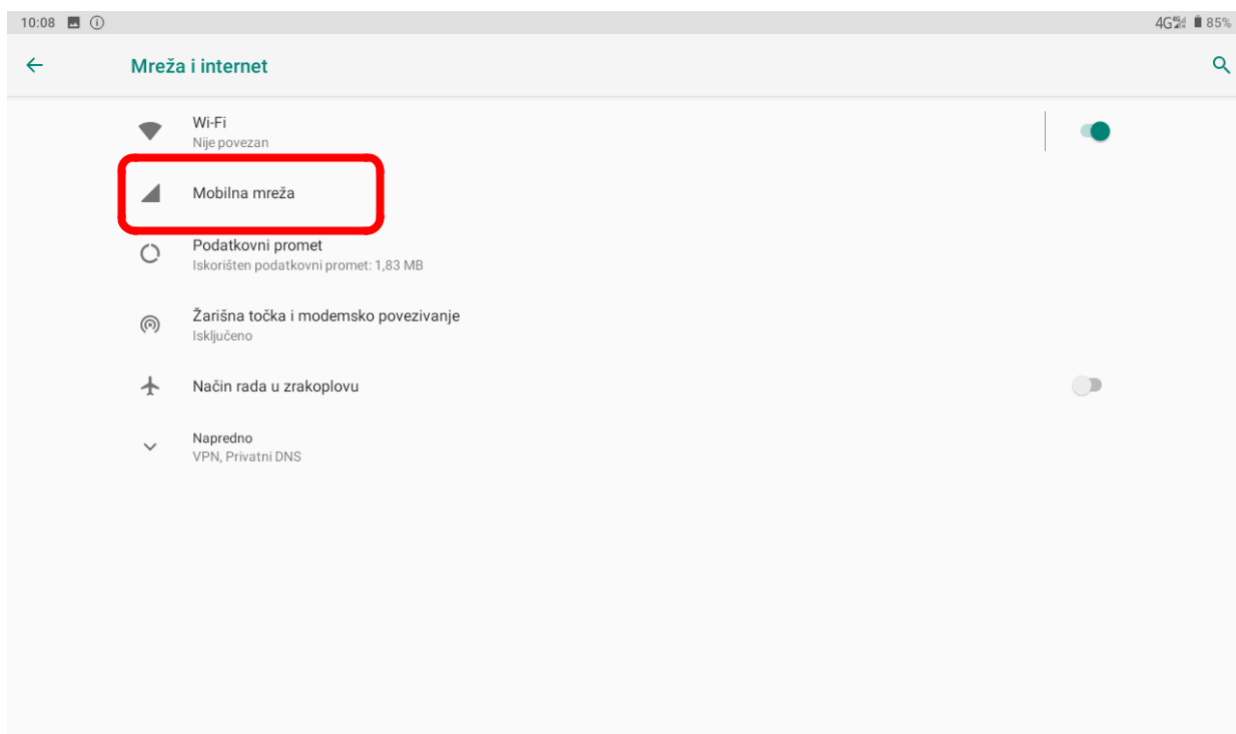

1. Na uređaju otvorite aplikaciju „Postavke“.

Slika 40. Prikaz izbornika za aplikacije

2. U izborniku aplikacije „Postavke“ potrebno je odabrati stavku „Mreža i internet“.

Slika 41. Odabir opcije Mreža i Internet

3. Zatim je potrebno odabrati opciju „Mobilna mreža“

Slika 42. Odabir opcije Napredno

4. Nakon toga je potrebno odabrati opciju „Napredno / Pristupne točke“

Slika 43. Odabir opcije "Pristupne točke"

5. Nakon što ste odabrali opciju „Pristupne točke“ potrebno je dodati novi APN putem niže prikazanog znaka „+“.