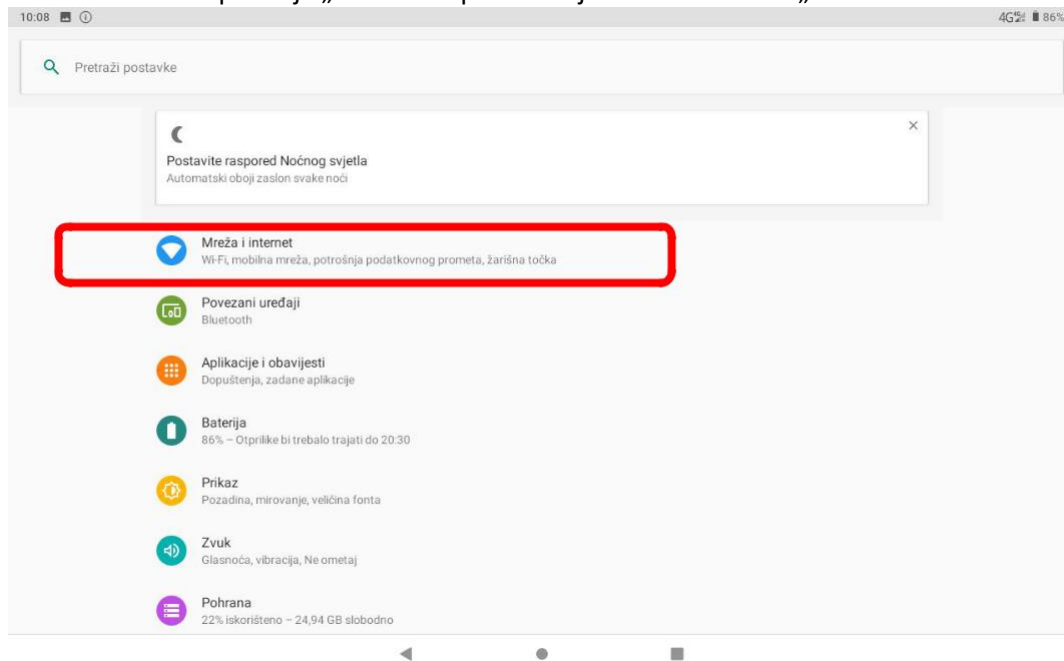

11. Podešavanje APN (*Access Point Name*) postavki

Napomena: Niže navedena procedura napisana je za korisnike tablet uređaja nakon što zaprime SIM kartice od operatera te ih umetnu u tablet uređaje.

Neograničen pristup besplatnim sadržajima nenaplatnih domena putem dobivene SIM kartice od jednog od operatera (Tele2 d.o.o., A1 d.o.o. ili Hrvatski Telekom d.d.) koji pružaju svoje usluge u sklopu projekta „Škola za život“, moguće je koristiti nakon kreiranja APN-a (*Access Point Name*) uporabom elektroničkog identiteta iz sustava AAI@EduHr putem kojeg se izvršava postupak autentikacije i autorizacije korisnika.

Svaki od operatera koristi drugačije APN podatke za uspješno spajanje na Internet:

- A1 d.o.o. – carnet.vip.hr
- Tele2 d.o.o. - skola.tele2.hr
- Hrvatski Telekom d.d. - skole.carnet

U nastavku je prikazan postupak po koracima za uspješno podešavanje APN postavki:

1. Na uređaju otvorite aplikaciju „Postavke“.

Slika 40. Prikaz izbornika za aplikacije

2. U izborniku aplikacije „Postavke“ potrebno je odabrati stavku „Mreža i internet“.

Slika 41. Odabir opcije Mreža i Internet