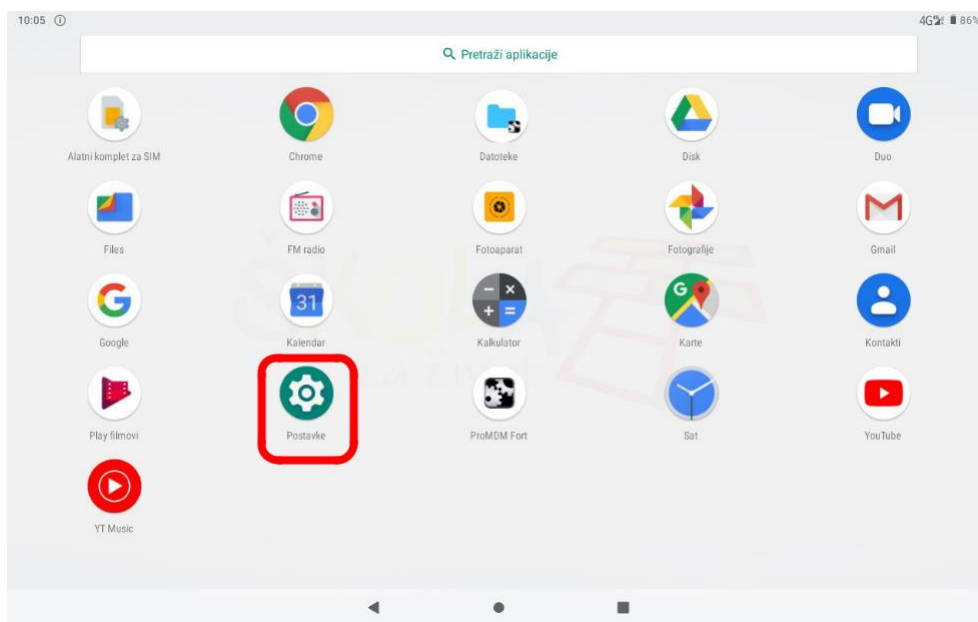

11. Podešavanje APN (*Access Point Name*) postavki

Napomena: Niže navedena procedura napisana je za korisnike tablet uređaja nakon što zaprime SIM kartice od operatera te ih umetnu u tablet uređaje.

Neograničen pristup besplatnim sadržajima nenaplatnih domena putem dobivene SIM kartice od jednog od operatera (Tele2 d.o.o., A1 d.o.o. ili Hrvatski Telekom d.d.) koji pružaju svoje usluge u sklopu projekta „Škola za život“, moguće je koristiti nakon kreiranja APN-a (*Access Point Name*) uporabom elektroničkog identiteta iz sustava AAI@EduHr putem kojeg se izvršava postupak autentikacije i autorizacije korisnika.

1. Na uređaju otvorite aplikaciju „Postavke“.

Slika 40. Prikaz izbornika za aplikacije

2. U izborniku aplikacije „Postavke“ potrebno je odabrati stavku „Mreža i internet“.

Slika 41. Odabir opcije Mreža i Internet

The image displays three sequential screenshots of a mobile phone's APN (Access Point Name) settings screen. Each screen has a white background with a black border. At the top of each screen, the word "APN" is written in bold black text. Below it, the APN name is entered in a text field and underlined with a green line. At the bottom right of each screen, there are two buttons: "ODUSTANI" (Cancel) and "U REDU" (OK), both in green text.